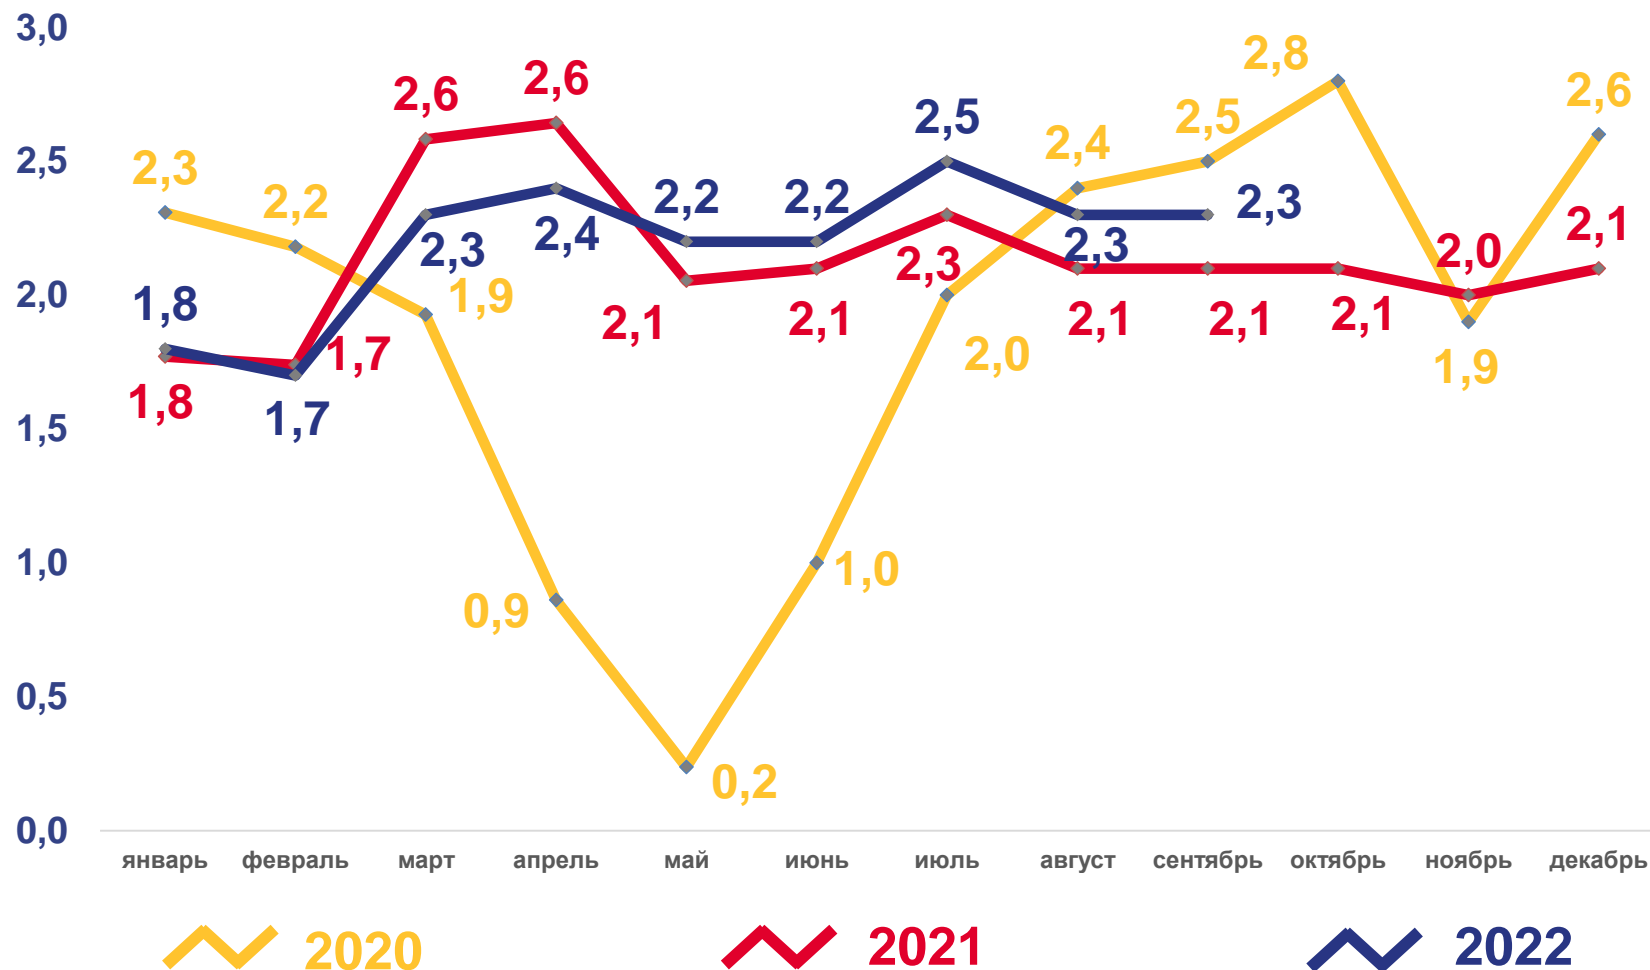

■ Число родившихся

■ Число умерших

— Естественная убыль

ЧИСЛО ЗАРЕГИСТРИРОВАННЫХ БРАКОВ, ТЫСЯЧ

Брачность

за январь-сентябрь 2022 года

42,2 тыс. браков

Число зарегистрированных браков

10,5% в расчете на 1000 человек населения

Коэффициент брачности

ЧИСЛО ЗАРЕГИСТРИРОВАННЫХ РАЗВОДОВ, ТЫСЯЧ

Разводимость

за январь-сентябрь 2022 года

19,8 тыс. разводов

Число зарегистрированных разводов

4,9 %

в расчете на 1000 человек населения

Коэффициент разводимости

ОБЩИЕ ИТОГИ МИГРАЦИИ НАСЕЛЕНИЯ

ЧЕЛОВЕК

Миграционный прирост

за январь – сентябрь 2022 года

-5256 человек

в пределах России