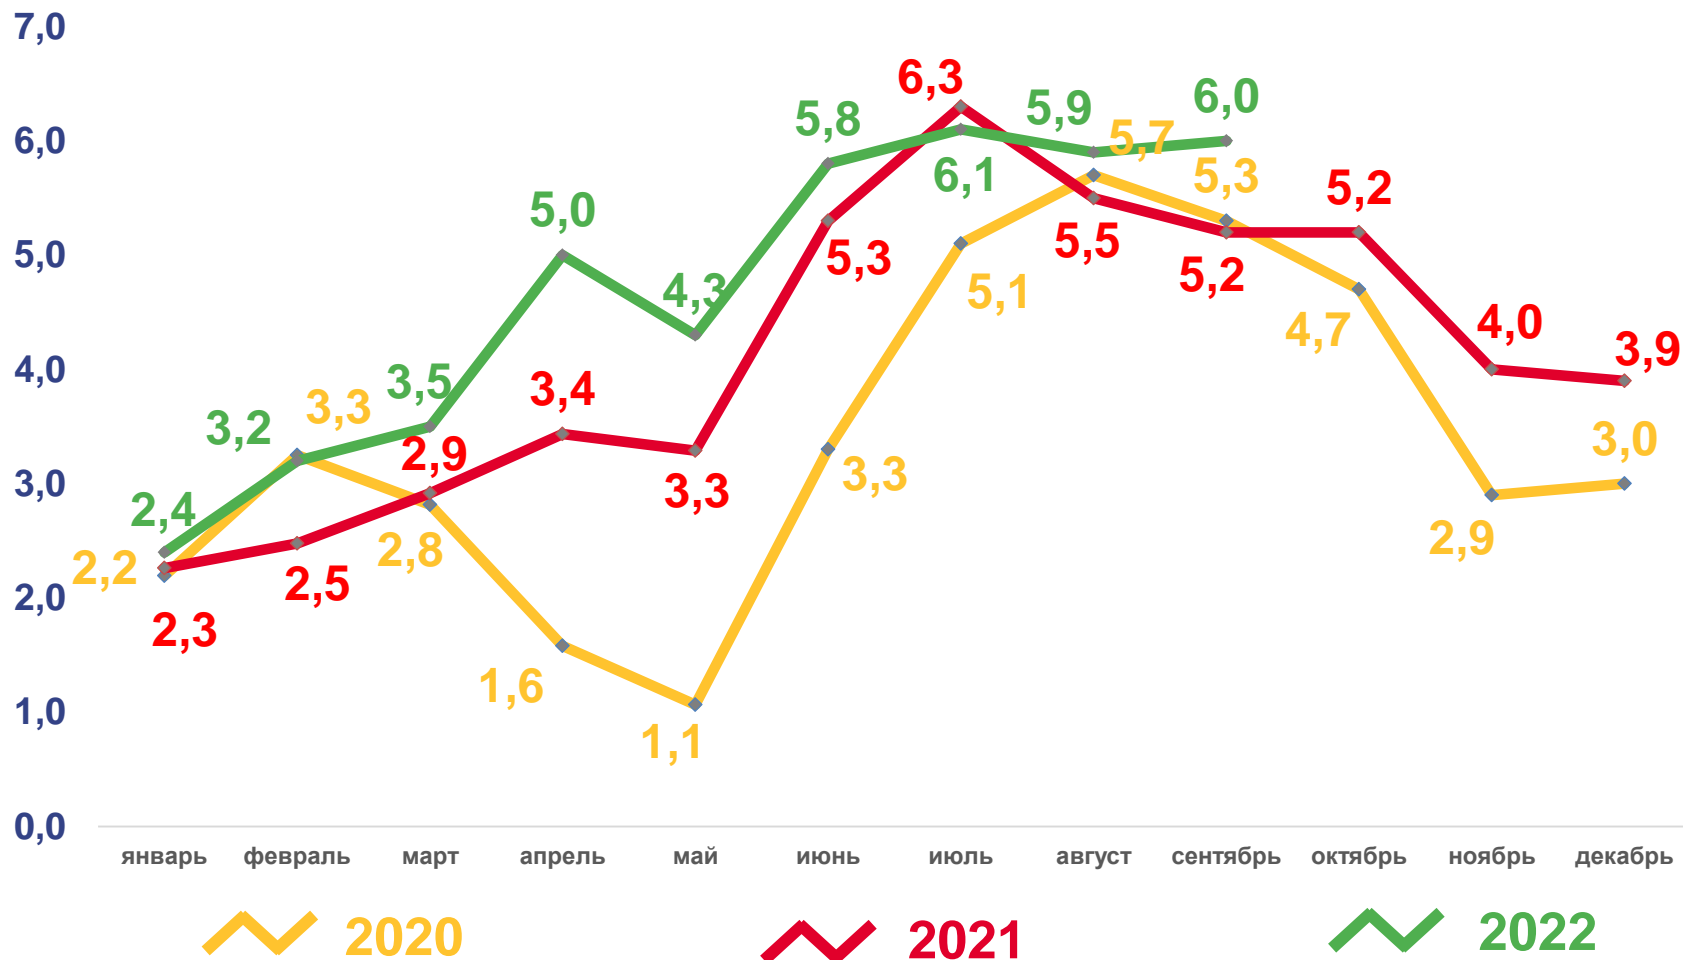

ЕСТЕСТВЕННОЕ ДВИЖЕНИЕ НАСЕЛЕНИЯ

ЧЕЛОВЕК

Показатели естественного движения населения за январь-сентябрь 2022 года

-11112 человек

Естественная убыль населения

-2,8‰ в расчете на 1000 человек населения

Коэффициент естественной убыли

■ Число родившихся

■ Число умерших

— Естественная убыль

ЧИСЛО ЗАРЕГИСТРИРОВАННЫХ БРАКОВ, ТЫСЯЧ

Брачность

за январь-сентябрь 2022 года

42,2 тыс. браков

Число зарегистрированных браков

10,5% в расчете на 1000 человек населения

Коэффициент брачности

ЧИСЛО ЗАРЕГИСТРИРОВАННЫХ РАЗВОДОВ, ТЫСЯЧ

Разводимость

за январь-сентябрь 2022 года

19,8 тыс. разводов

Число зарегистрированных разводов

4,9 %

в расчете на 1000 человек населения

Коэффициент разводимости

ОБЩИЕ ИТОГИ МИГРАЦИИ НАСЕЛЕНИЯ

ЧЕЛОВЕК

Миграционный прирост

за январь – сентябрь 2022 года

-5256 человек

в пределах России