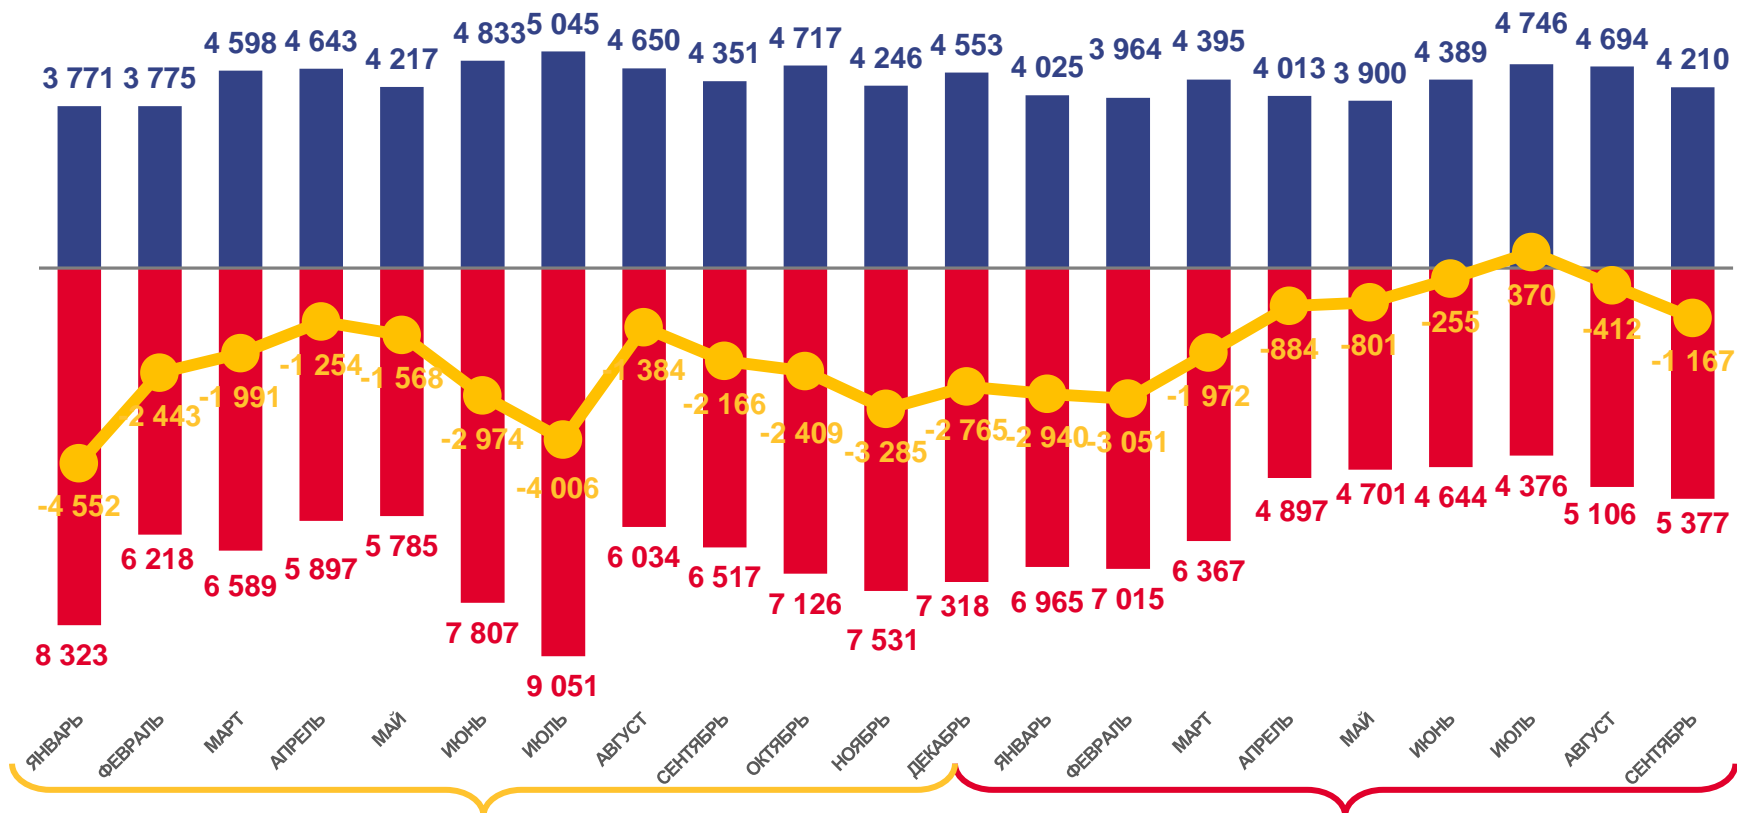

ЕСТЕСТВЕННОЕ ДВИЖЕНИЕ НАСЕЛЕНИЯ

ЧЕЛОВЕК

Показатели естественного движения населения за январь-сентябрь 2022 года

-11112 человек

Естественная убыль населения

-2,8‰ в расчете на 1000 человек населения

Коэффициент естественной убыли

■ Число родившихся

■ Число умерших

— Естественная убыль

ЧИСЛО ЗАРЕГИСТРИРОВАННЫХ БРАКОВ, ТЫСЯЧ

Брачность

за январь-сентябрь 2022 года

42,2 тыс. браков

Число зарегистрированных браков

10,5% в расчете на 1000 человек населения

Коэффициент брачности

ЧИСЛО ЗАРЕГИСТРИРОВАННЫХ РАЗВОДОВ, ТЫСЯЧ

Разводимость

за январь-сентябрь 2022 года

19,8 тыс. разводов

Число зарегистрированных разводов

4,9 %

в расчете на 1000 человек населения

Коэффициент разводимости

ОБЩИЕ ИТОГИ МИГРАЦИИ НАСЕЛЕНИЯ

ЧЕЛОВЕК

Миграционный прирост

за январь – сентябрь 2022 года

-5256 человек

в пределах России