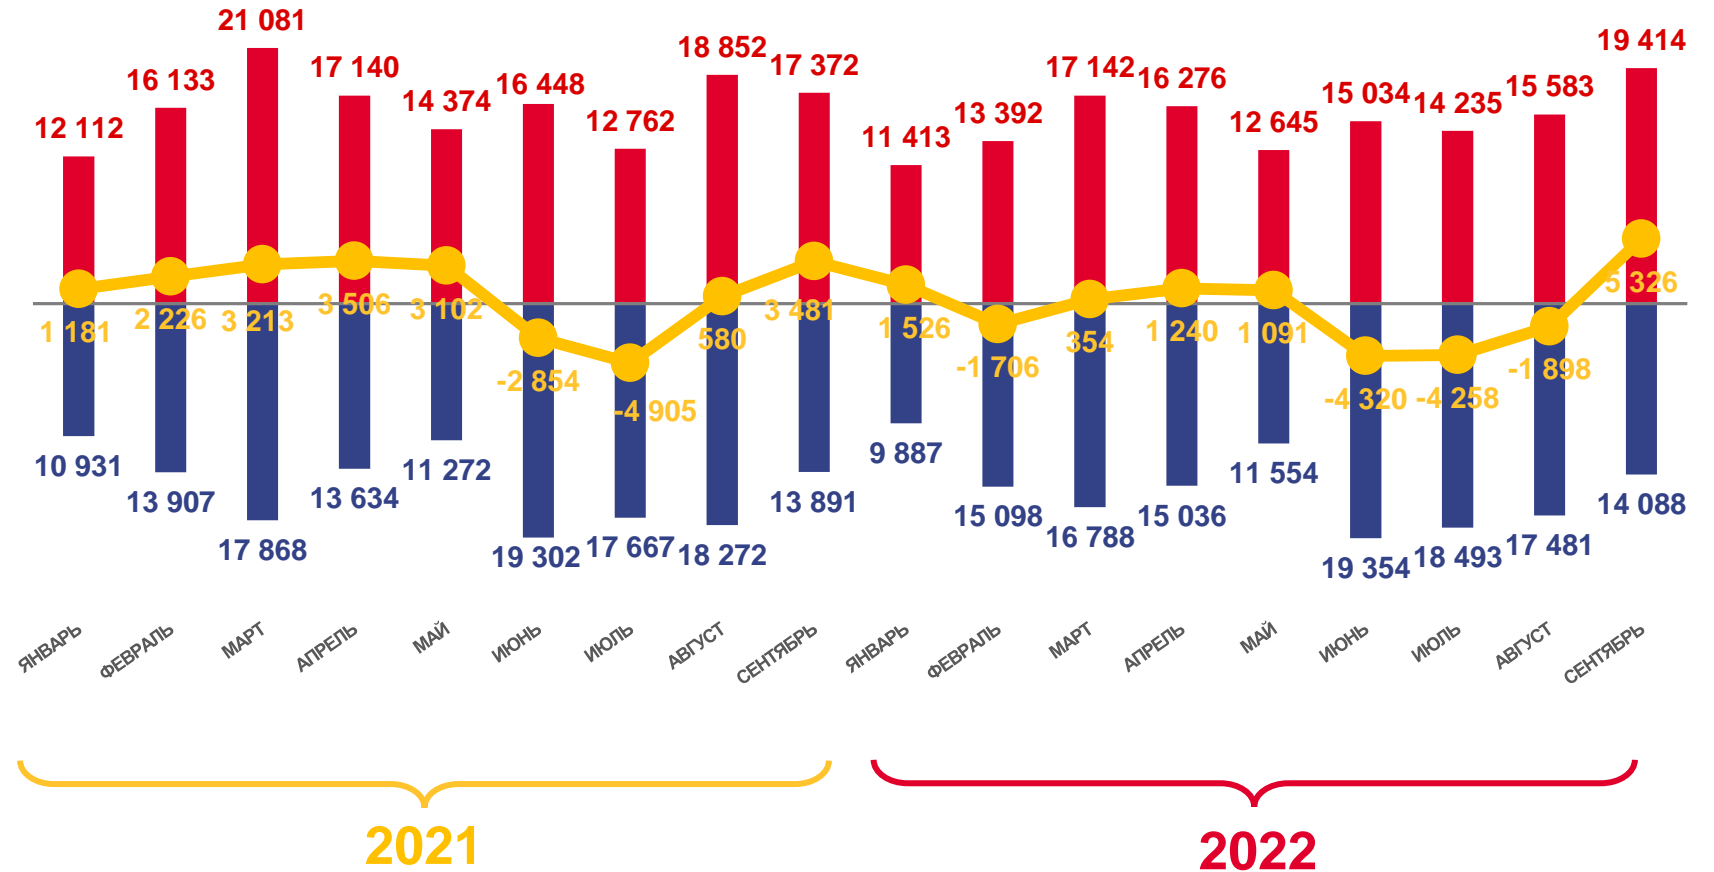

ЕСТЕСТВЕННОЕ ДВИЖЕНИЕ НАСЕЛЕНИЯ

ЧЕЛОВЕК

Показатели естественного движения населения за январь-сентябрь 2022 года

-11112 человек

Естественная убыль населения

-2,8‰ в расчете на 1000 человек населения

Коэффициент естественной убыли

10,5% в расчете на 1000 человек населения

Коэффициент брачности

ЧИСЛО ЗАРЕГИСТРИРОВАННЫХ РАЗВОДОВ, ТЫСЯЧ

Разводимость

за январь-сентябрь 2022 года

19,8 тыс. разводов

Число зарегистрированных разводов

4,9 %

в расчете на 1000 человек населения

Коэффициент разводимости

ОБЩИЕ ИТОГИ МИГРАЦИИ НАСЕЛЕНИЯ

ЧЕЛОВЕК

Миграционный прирост

за январь – сентябрь 2022 года

-5256 человек

в пределах России

2611 человек

международная миграция

■ Число прибывших

■ Число выбывших

Миграционный прирост, убыль (-)